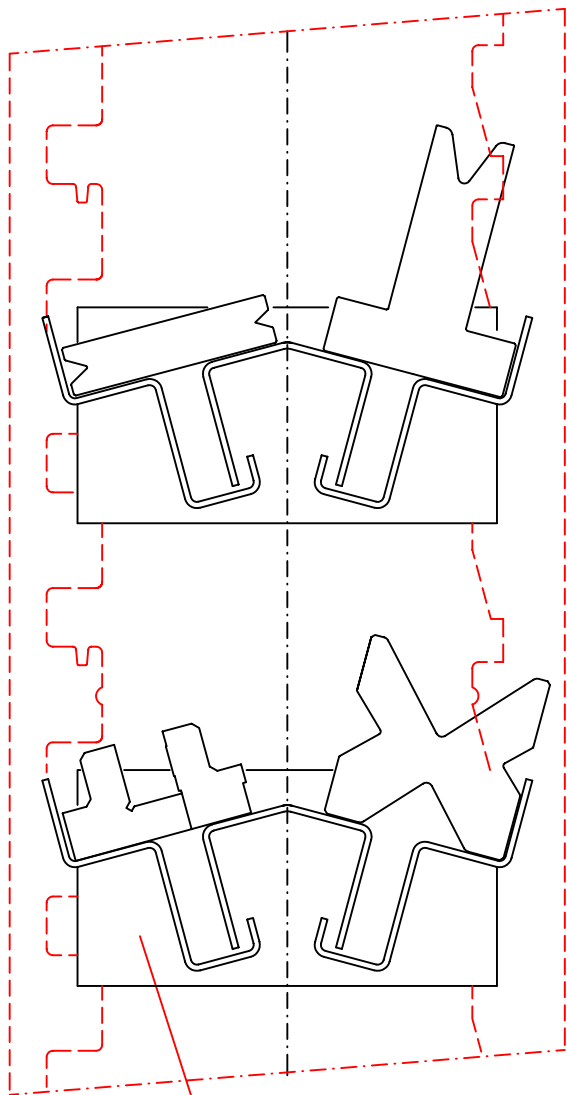

ESEMPIO CON
AGGIUNTA PIANI

CONFIGURAZIONE
STANDARD

teda S.r.l.

STRALCIO Z000265
MODULARI 835

Z000293C (50)
Z000294C (860)

tedo S.r.l.	materiale	quantità	scala	data	firma	
	note	.	1:1	9-11-99	VI	.
titolo	LUNGH. MAX UTENSILI = 835					.
MODULARI 835	Z000265					.