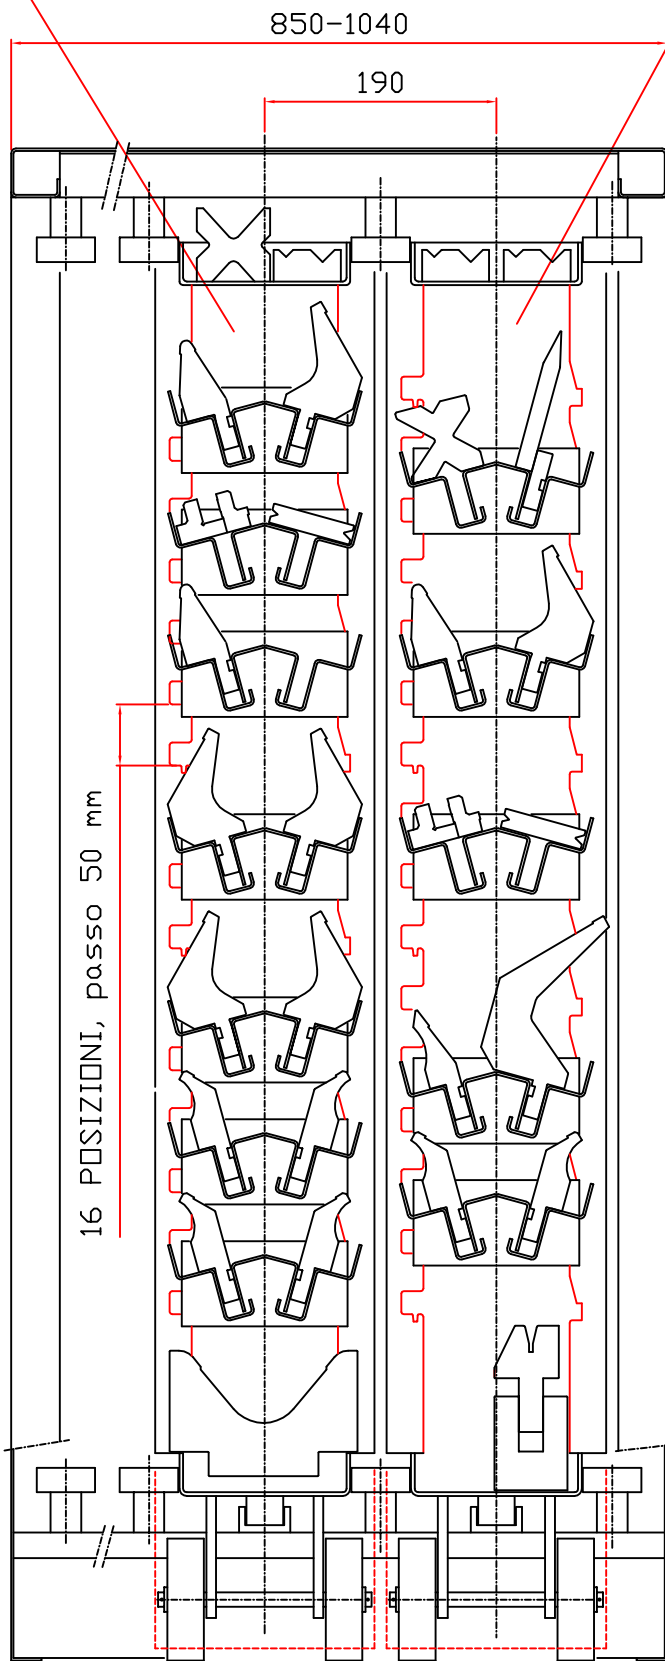

ESEMPIO CON
AGGIUNTA PIANI

CONFIGURAZIONE
STANDARD

teda S.r.l.

STRALCIO Z000265
MODULARI 835

Z000293C (50)
Z000294C (860)

tedo S.r.l.	materiale	quantità	scala	data	firma	
	note	.	1:1	9-11-99	VI	.
titolo	LUNGH. MAX UTENSILI = 835					.
MODULARI 835	Z000265					.