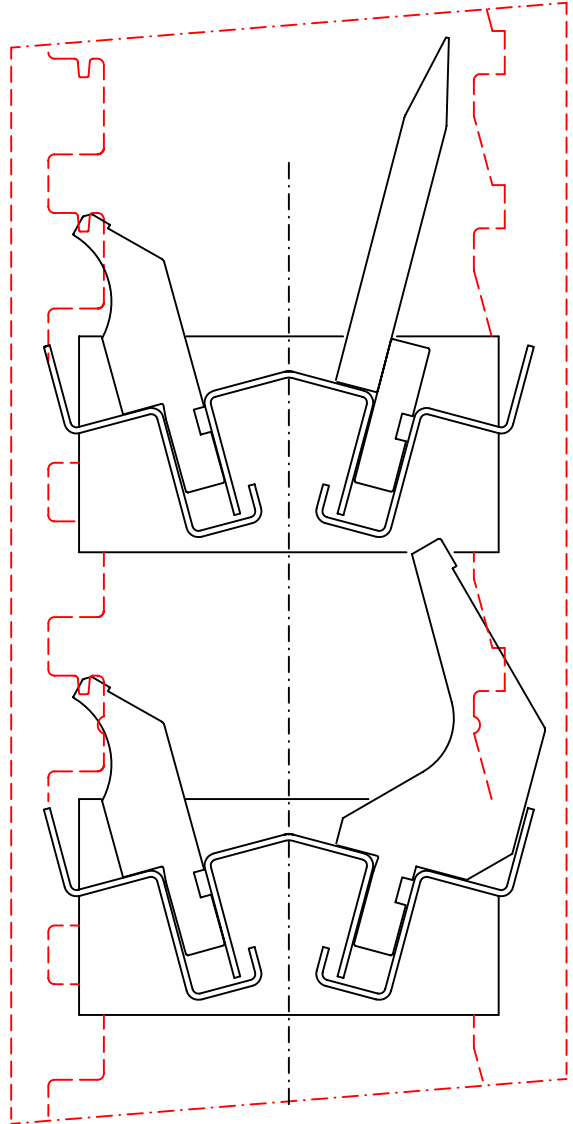

ESEMPIO CON
AGGIUNTA PIANI

CONFIGURAZIONE
STANDARD

teda S.r.l.

STRALCIO Z000265
MODULARI 835

Z000293C (50)
Z000294C (860)

tedo S.r.l.	materiale	quantità	scala	data	firma	
	note	.	1:1	9-11-99	VI	.
titolo	LUNGH. MAX UTENSILI = 835					.
MODULARI 835	Z000265					.