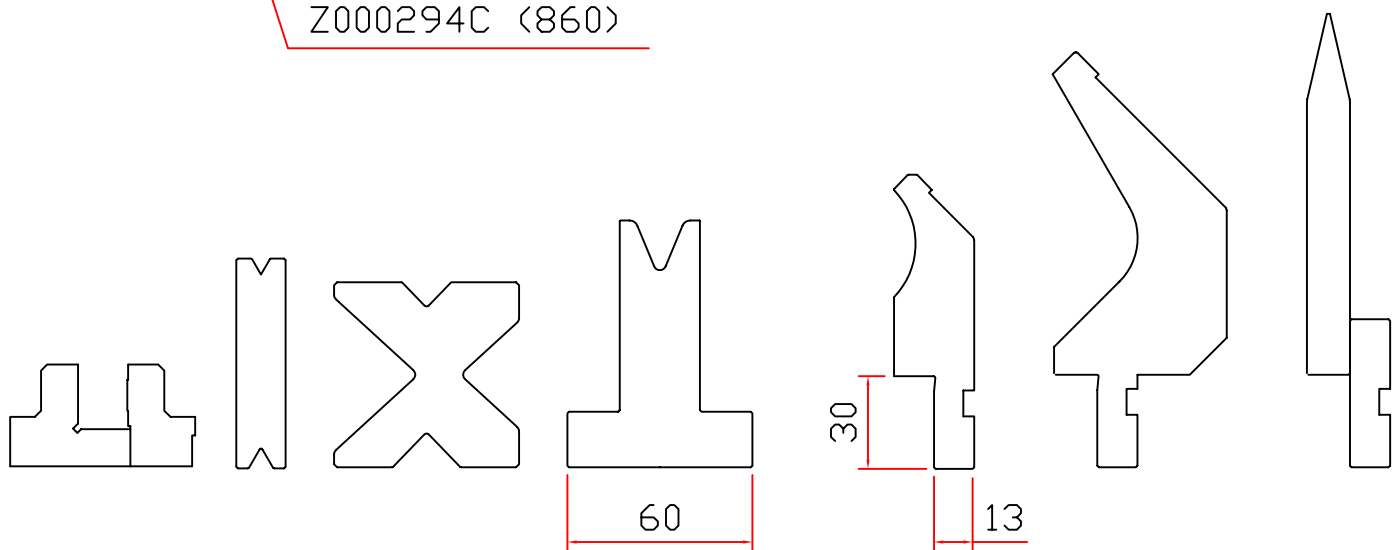

ESEMPIO CON
AGGIUNTA PIANI

CONFIGURAZIONE
STANDARD

teda S.r.l.

STRALCIO Z000265
MODULARI 835

Z000293C (50)
Z000294C (860)

tedo S.r.l.	materiale	quantità	scala	data	firma	
	note	.	1:1	9-11-99	VI	.
titolo	LUNGH. MAX UTENSILI = 835					.
MODULARI 835	Z000265					.