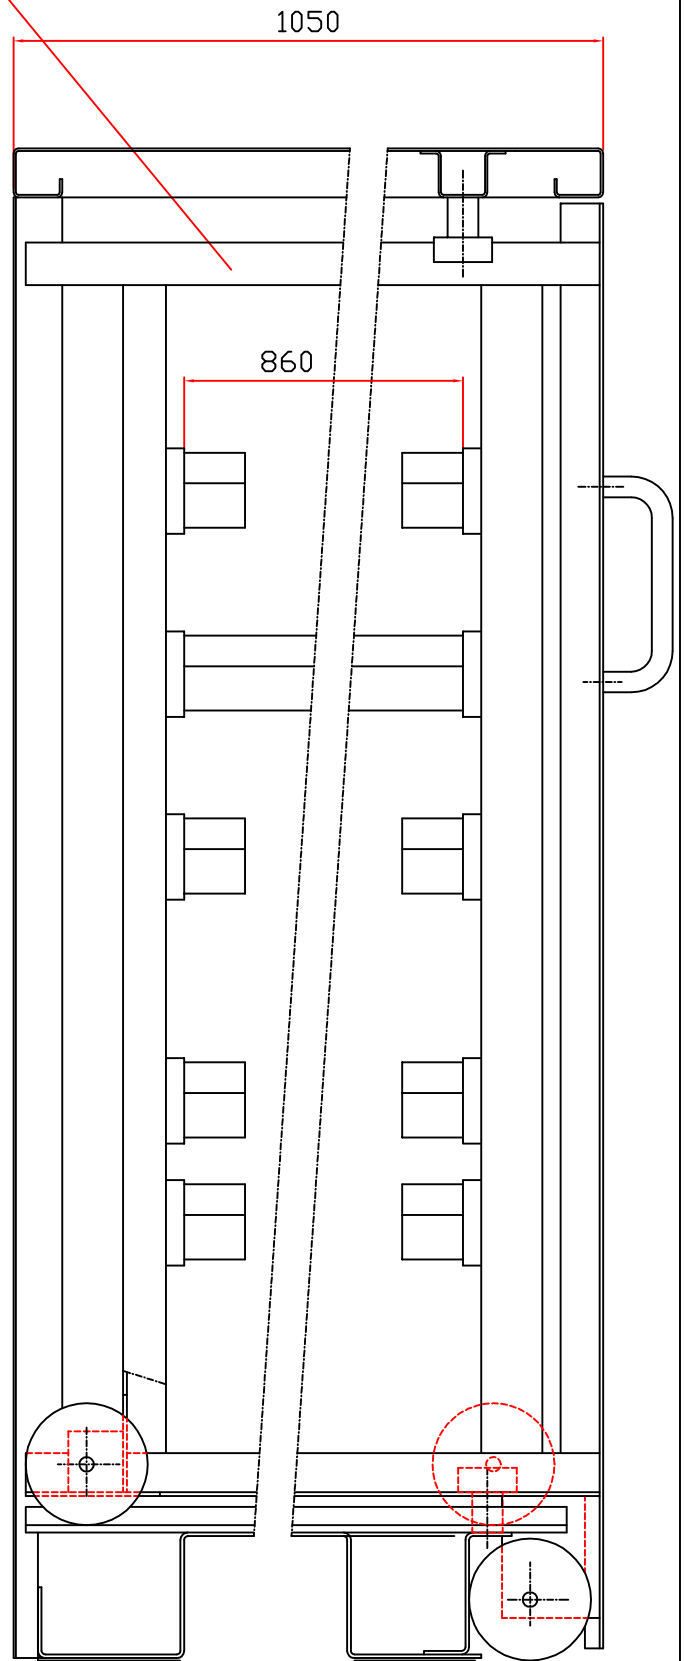

ESEMPIO CON
AGGIUNTA PIANI

CONFIGURAZIONE
STANDARD

teda S.r.l.

STRALCIO Z000265
MODULARI 835

Z000293C (50)
Z000294C (860)

tedo S.r.l.	materiale	quantità	scala	data	firma	
	note	.	1:1	9-11-99	VI	.
titolo	LUNGH. MAX UTENSILI = 835					.
MODULARI 835	Z000265					.